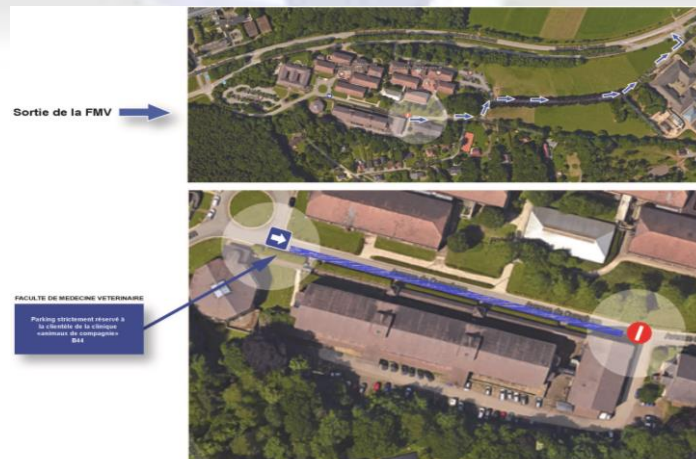

## Construction d'un nouvel hôpital vétérinaire

Afin de mieux vous accueillir et de prendre soin de vos compagnons dans les meilleures conditions, la CVU entame la construction d'un nouvel hôpital.

Ce nouveau bâtiment de 5000 m<sup>2</sup> vous garantira de bénéficier des meilleures technologies avec un matériel de pointe dans des infrastructures aux normes en matière de biosécurité. Nous continuerons ainsi à vous garantir la meilleure prise en charge de vos compagnons au sein de nos services performants et complémentaires.

**Nous nous excusons d'ores et déjà pour les désagréments engendrés par ces travaux. En effet, à partir du 20 mars 2017, le parking P71 sera inaccessible et des emplacements de parking vous seront réservés le long de la voie principale traversant la Faculté.**